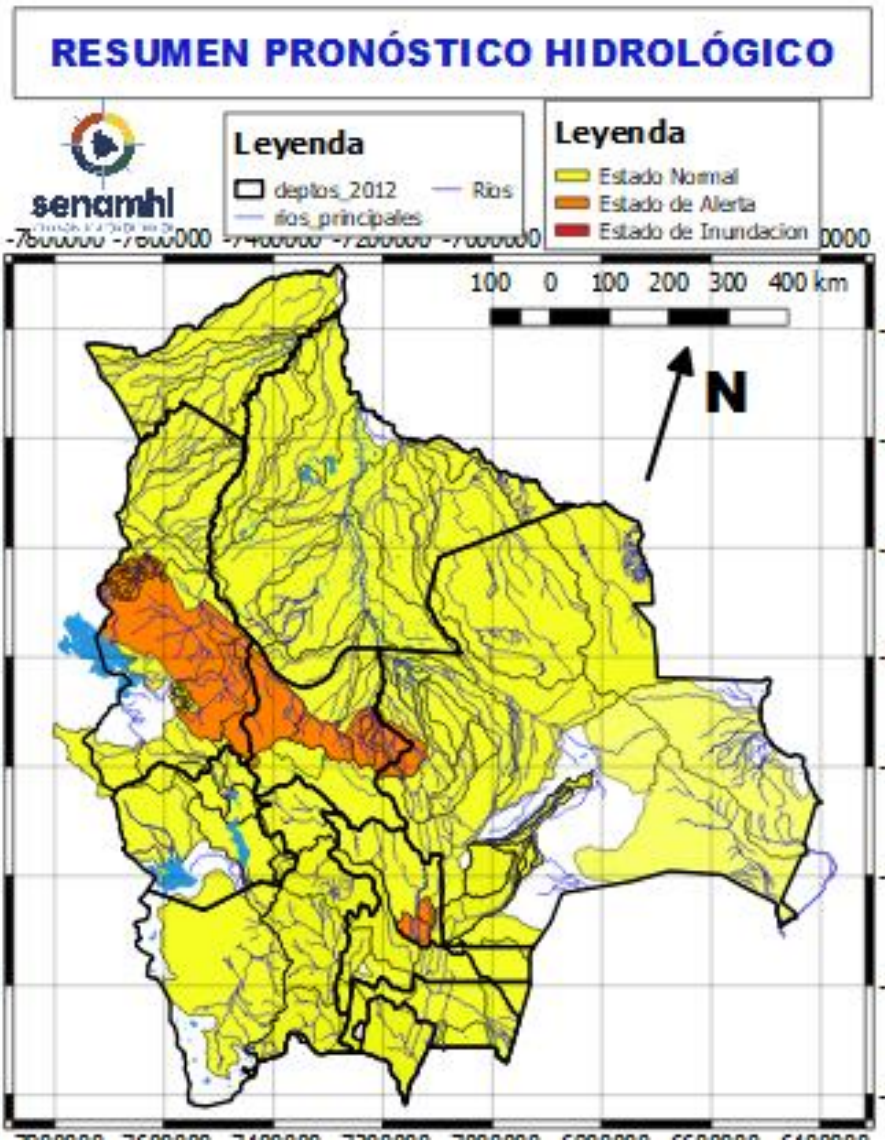

DEL 01 al 16 NOVIEMBRE DE 2024

Unidad de Análisis y Pronósticos Hidrológicos

Senamhi, Viernes 01 de noviembre de 2024

Probables Ascensos : 01 al 03, 03 al 05, 05 al 08, 08 al 11, 12 AL 14 /11/2024

- Ascensos del 01 al 03, 03 al 05, 05 al 07, 08 al 11, 12 AL 14 noviembre en: Santa Cruz, Cochabamba, La Paz, Pando, Beni, el desarrollo se encuentra en las que siguen.
- Ascensos del 01 al 03, 05 al 07, 07 al 09, 13 al 15 noviembre en: Tarija, Chuquisaca, Potosí, Oruro y La Paz Altiplano el desarrollo se encuentra en las que siguen.

NOTA:

- **Cualquier cambio se dará a conocer en el tiempo más prudente posible.**
- La delimitación es a nivel de Sub-Cuencas

RESUMEN DEL BOLETÍN DE PRONÓSTICO HIDROLÓGICO

Probables Ascensos: 01 al 03, 05 al 07, 07 al 09, 13 al 15/11/2024