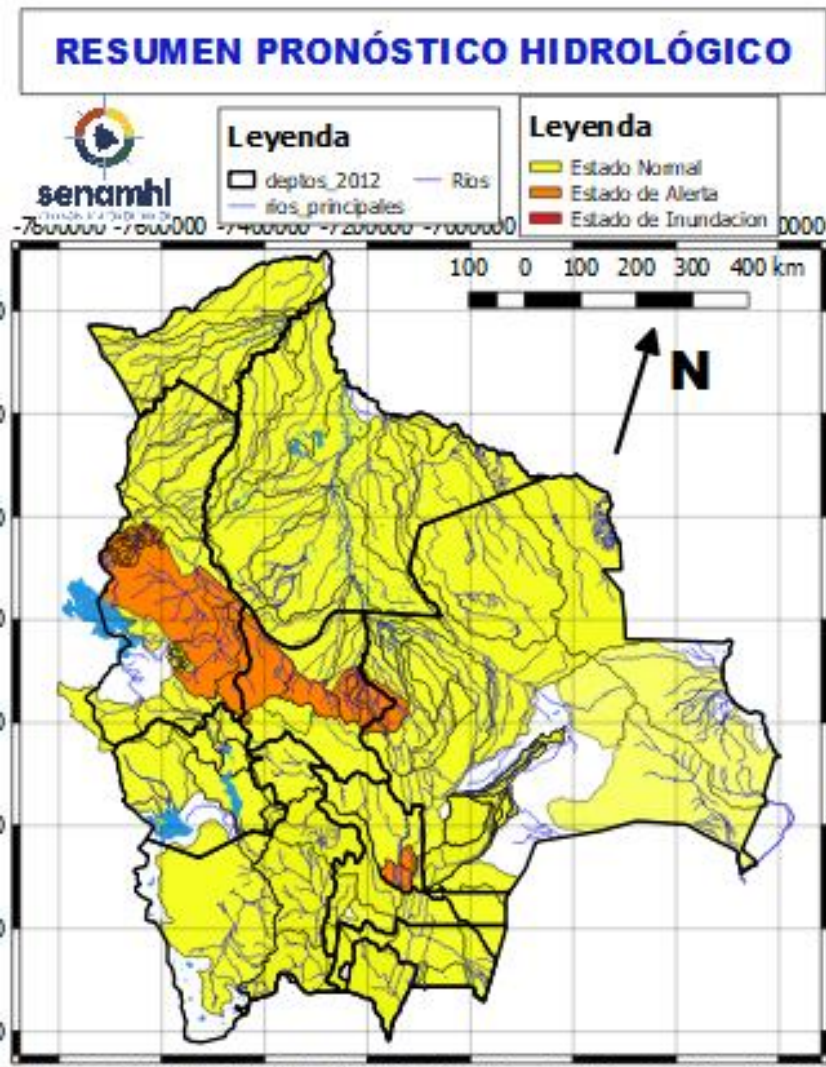

DEL 01 al 16 NOVIEMBRE DE 2024

Unidad de Análisis y Pronósticos Hidrológicos

Senamhi, Viernes 01 de noviembre de 2024

Probables Ascensos : 01 al 03, 03 al 05, 05 al 08, 08 al 11, 12 AL 14 /11/2024

- Ascensos del 01 al 03, 03 al 05, 05 al 07, 08 al 11, 12 AL 14 noviembre en: Santa Cruz, Cochabamba, La Paz, Pando, Beni, el desarrollo se encuentra en las que siguen.
- Ascensos del 01 al 03, 05 al 07, 07 al 09, 13 al 15 noviembre en: Tarija, Chuquisaca, Potosí, Oruro y La Paz Altiplano el desarrollo se encuentra en las que siguen.

NOTA:

- **Cualquier cambio se dará a conocer en el tiempo más prudente posible.**
- La delimitación es a nivel de Sub-Cuencas

RESUMEN DEL BOLETÍN DE PRONÓSTICO HIDROLÓGICO

Probables Ascensos: 01 al 03, 05 al 07, 07 al 09, 13 al 15/11/2024

Estado Normal Estado de Alerta Estado de Inundación

01 al 03, 05 al 07, 07 al 09, 13 al 15 NOVIEMBRE		Ascensos
TARIJA		
RIO	MUNICIPIO	
Guadalquivir (y afluentes secundarios)	San Mateo	
	Monte Sur	
	Tucumilla	
	Lazaredo	
	Cachimayu	
Sola	Obrajes, Temporal y zonas cercanas	
	San andrés de Sola y poblados cercanos	
01 al 03, 05 al 07, 07 al 09, 13 al 15 NOVIEMBRE		Ascensos
TARIJA		
RIO	MUNICIPIO	
Bermejo y afluentes secundarios	Aguas Blancas	
	Bermejo	
	Paional	
	Entre Ríos	
	Salinas	
	Loma Alta	
	Cañitas	
	Emborozu	
	La Mamora	
	Padcaya	
Yacuiba		
Salinas	y Comunidades cercanas	
	Poblados cercanos	