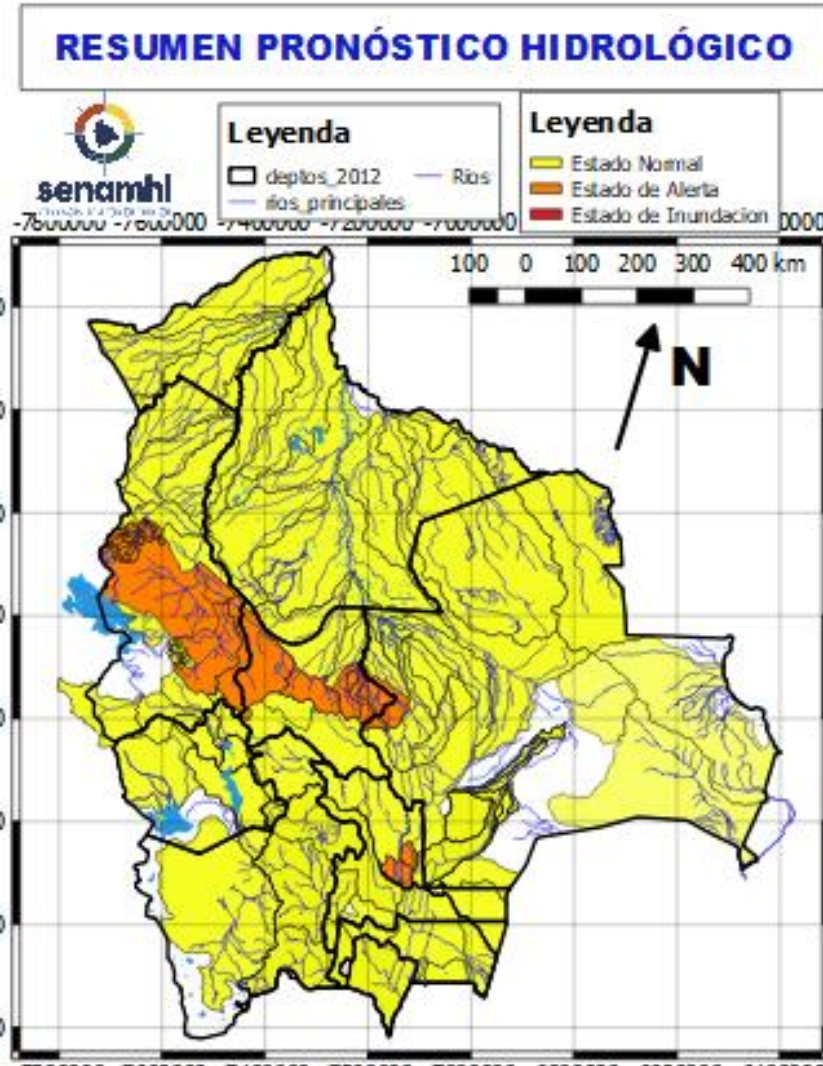

SANTA CRUZ	
01 al 03, 05 al 07, 07 al 09 y 13 al 15 NOVIEMBRE	
RIO	MUNICIPIO
Curichi Grande	Candelaria
	San Fernando
	San Matias Y Comunidades cercanas
Cáceres	Puerto Suarez
	Puerto Quijarro
	Corumba Y Comunidades cercanas
Tucabaca	Roboré
	El Carmen Rivero Torrez
	Y Comunidades cercanas

Ascensos