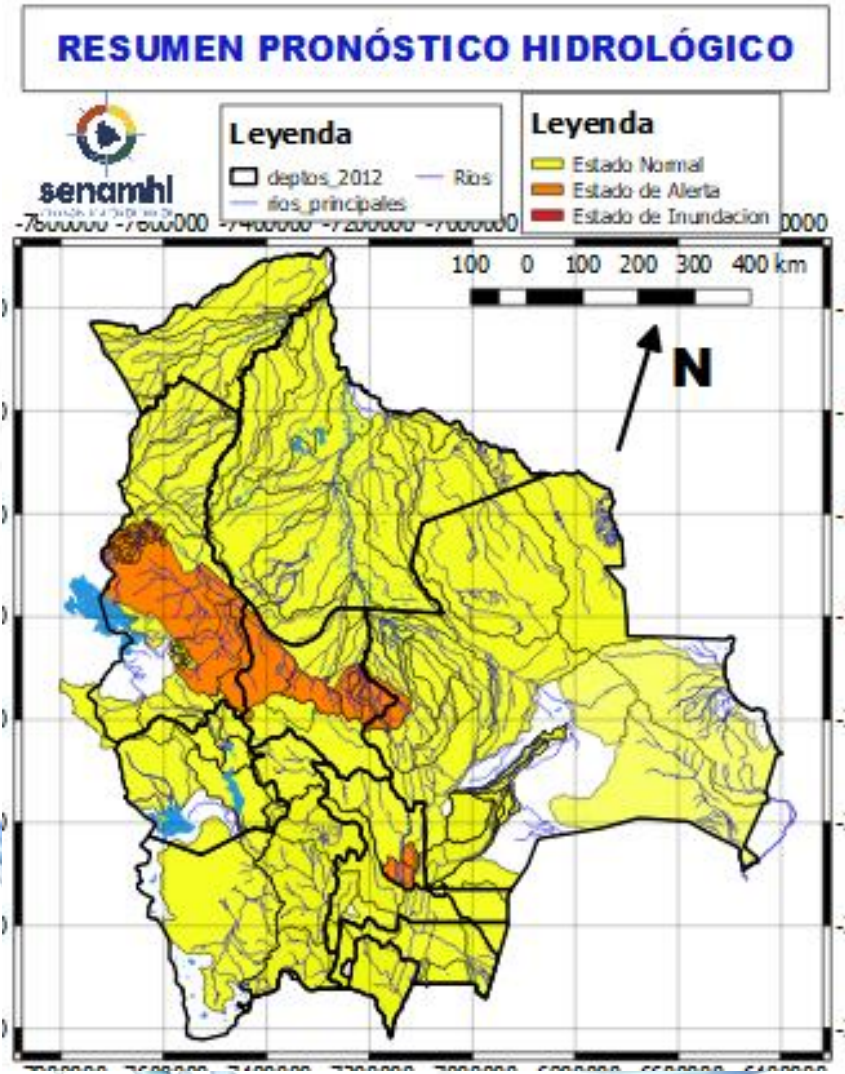

05 al 07, 08 al 10, 12 al 14 y 14 al 16 NOVIEMBRE COCHABAMBA		
RIO	MUNICIPIO	Obs.
Mizque y afluentes secundarios	Mizque	Ascensos
	Pojo	
	Totora	
	Comarapa	
	Pocona	
	Vila Vila	
	Aiquile	
	Cuenca Baja	
Y Comunidades cercanas