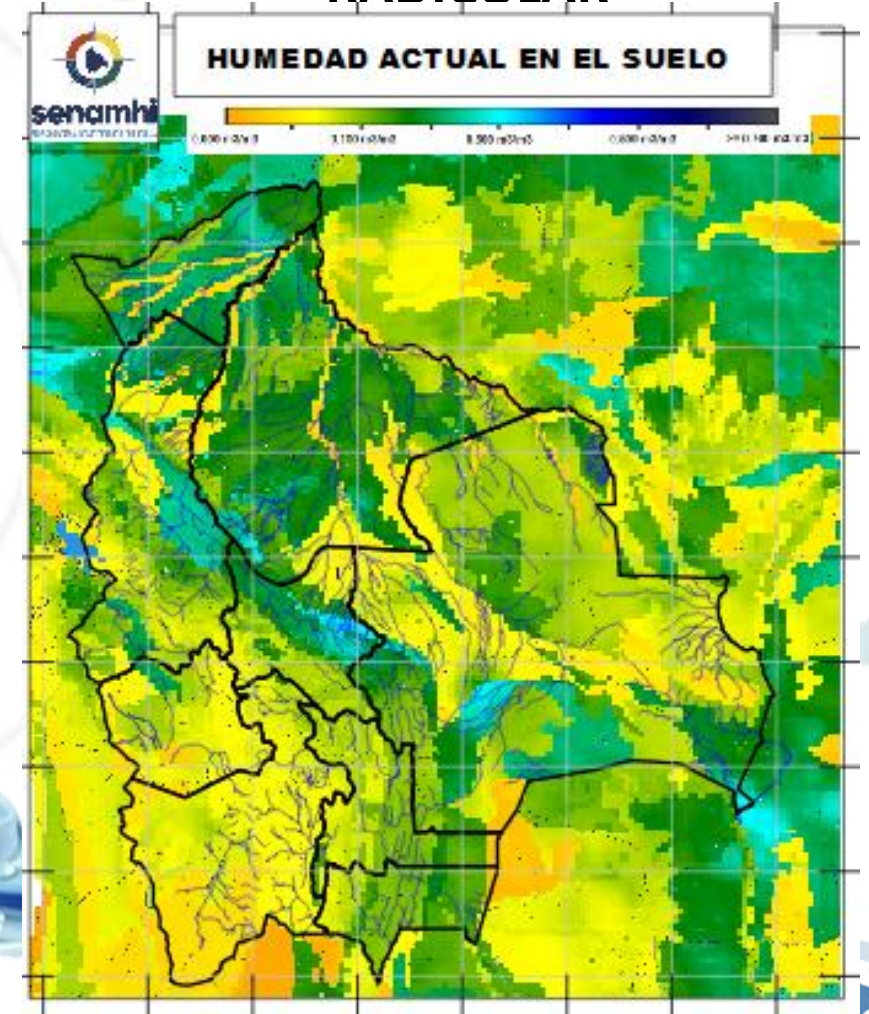

HUMEDAD ACTUAL EN EL SUELO

Descarga correspondiente al 27-10-2024

SUPERFICIAL

RADICULAR

SUPERFICIAL: A 5 centímetros de profundidad del suelo
RADICULAR: A 1 metro de profundidad del suelo

Senamhi, Viernes 01 de noviembre de 2024