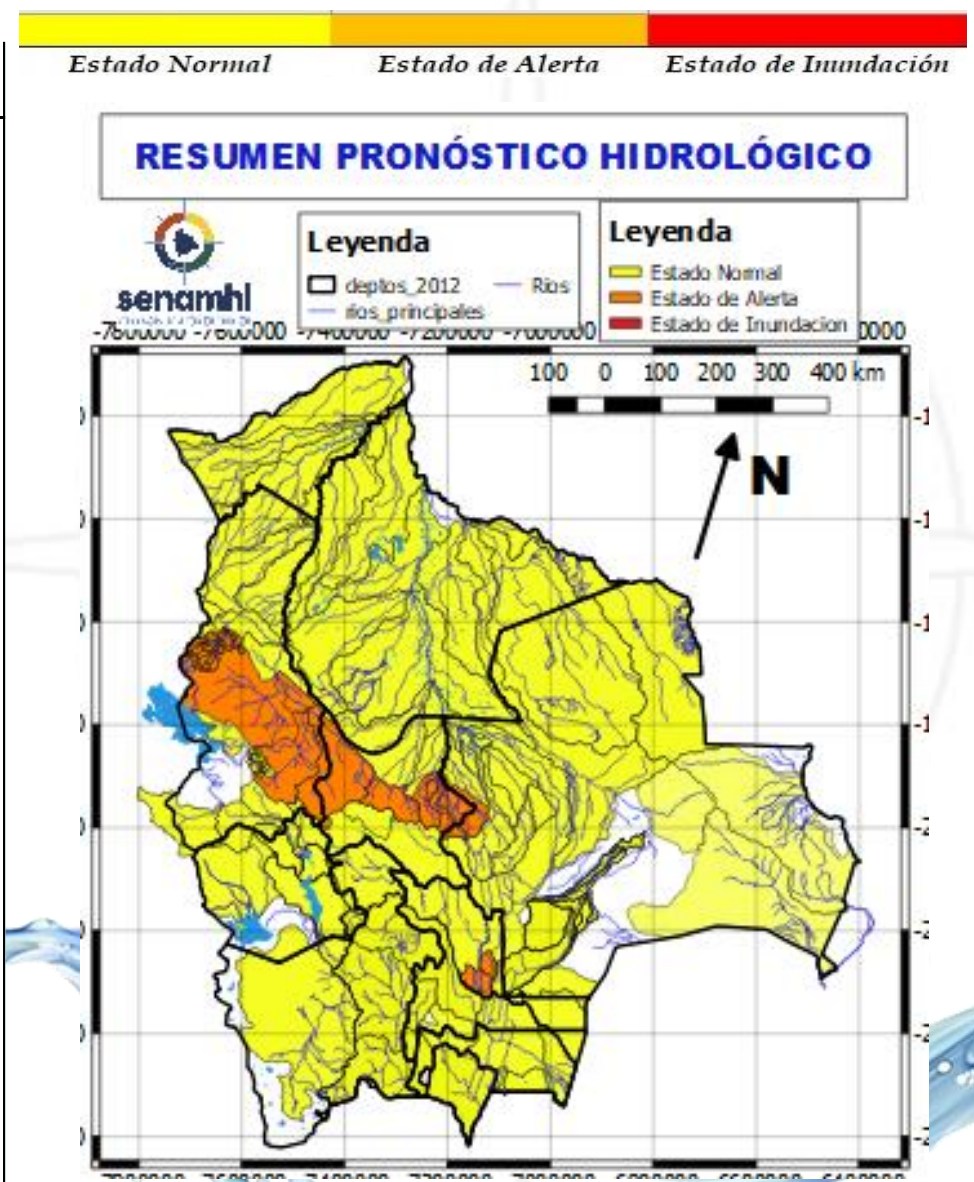

**02 al 04, 05 al 07, 08 al 10 y 12 al 15
NOVIEMBRE**

LA PAZ

RIO	MUNICIPIO
Cotacages	Sequerancho
	Independencia
	Cimarrón
	y comunidades cercanas
Boopi (y afluentes secundarios)	Palca
	La Asunta
	Chulumani
	Tamampaya
Zongo	Cahua
	Zongo
Unduavi	y comunidades cercanas
Taquesí	y comunidades cercanas
Tamampaya	y comunidades cercanas
Solacama	Santiago Tocaróni
	Chulumani
	y comunidades cercanas
Yara	Comunidades cercanas
Coroico (y afluentes secundarios)	Coroico
	Caranavi
	Santa Rita de Buenos Aires
	y comunidades cercanas

**02 al 03, 04 al 06, 08 al 9 y 13 al 14
NOVIEMBRE**

Luribay	Luribay
	y comunidades cercanas
Miguillas	y comunidades cercanas
Unduavi	y comunidades cercanas
Ichato	Inquisivi
	y comunidades cercanas
Solacama	Santiago Tocaróni
	Chulumani
	y comunidades cercanas

Ascensos en franja naranja

**02 al 04, 05 al 07, 08 al 10 y 12 al 15
NOVIEMBRE**

LA PAZ

RIO	MUNICIPIO
Piquendo	Alto Beni
	y poblaciones cercanas
Quiquibey	Quiquibey
	y poblaciones cercanas
Hondo	Carretera Ixiamas-San
	Buenaventura
Alto beni y afluentes secundarios	Covendo
	Palos Blancos
	Sapecho
	Pacollo
	Cedro Mayo
	y comunidades cercanas
Mapiri (y afluentes secundarios)	Apolo
	Camata
	Aten
	Sorata
	Chuma
	Comabaya
	Quiabaya
	Guanay
	Angosto Quercano
	Santa Rosa de Mapiri
	Mapiri
	y poblaciones cercanas
Tipuani (y afluentes secundarios)	Tipuani
	Cangallí
	Chima
	Bartolo
	y comunidades cercanas
Kaka	Mayaya
	Teoponte
	El Triunfo
	y comunidades cercanas
Tuichi	Pelechuco
	Comunidades cercanas
	Zona Alta

Ascensos en franja naranja