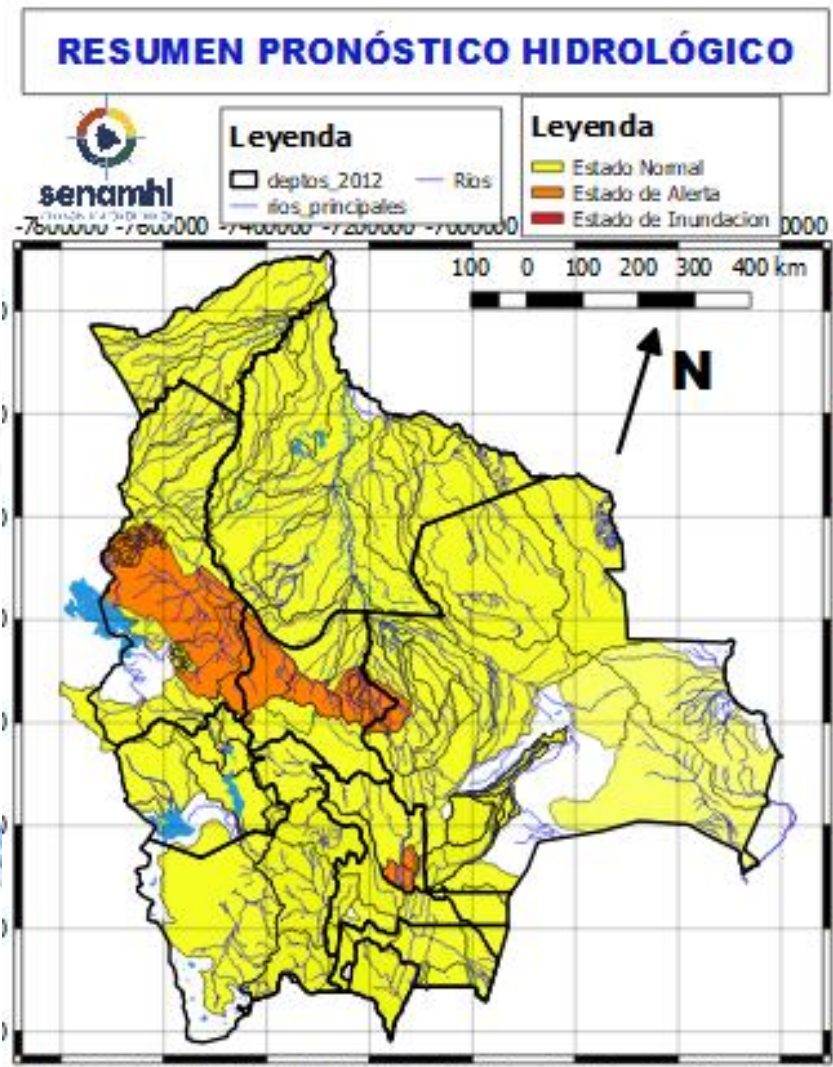

Probables Ascensos: 01 al 03, 05 al 07, 08 al 10, 12 al 14 Y 14 al 16/11/2024

Estado Normal   Estado de Alerta   Estado de Inundación

01 al 03, 05 al 07, 08 al 10, 12 al 14 y 14 al 16 NOVIEMBRE		Ascensos
COCHABAMBA		
RIO	MUNICIPIO	
Chapare	Villa Tunari	
	Chocolatal, Cristal Mayu	
	Paractí	
	Colomi	
	Corani, Ichicollo	
	Puerto San Pedro	
	Shinahota	
Y Comunidades cercanas		
01 al 03, 05 al 07, 08 al 10, 12 al 14 y 14 al 16 NOVIEMBRE		Ascensos
COCHABAMBA		
RIO	MUNICIPIO	
Venticuatro	Nueva Alianza	
	Villa Jordán	
	Y Comunidades cercanas	
Chipiriri	Puerto san Francisco	
	Y Comunidades cercanas	
Eterazama	San Miguel de Isiboro	
	Y Comunidades cercanas	
Ichóa	Ichóa	
	San Ramoncito	
Isiboro	Y Comunidades cercanas	
	San Ignacio	
	Gundonovia	
	San Miguelito de Isiboro	
	Puerto san Francisco	
Y Comunidades cercanas		

05 al 07, 08 al 10, 12 al 14 y 14 al 16 NOVIEMBRE		
COCHABAMBA		
RIO	MUNICIPIO	Obs.
Chimoré	Chimoré	Ascensos repentinos
	Ayopaya	
	Puerto Aurora	
Ivirgarzama	Ivirgarzama	
	Y Comunidades cercanas	
Magareño	Ivirgarzama	
Sajta	Comunidades cercanas	
Ichilo	Puerto Villarroel	
	Puerto Grethel	
	Entre Rios, Bulu Bulu	
	Y Comunidades cercanas