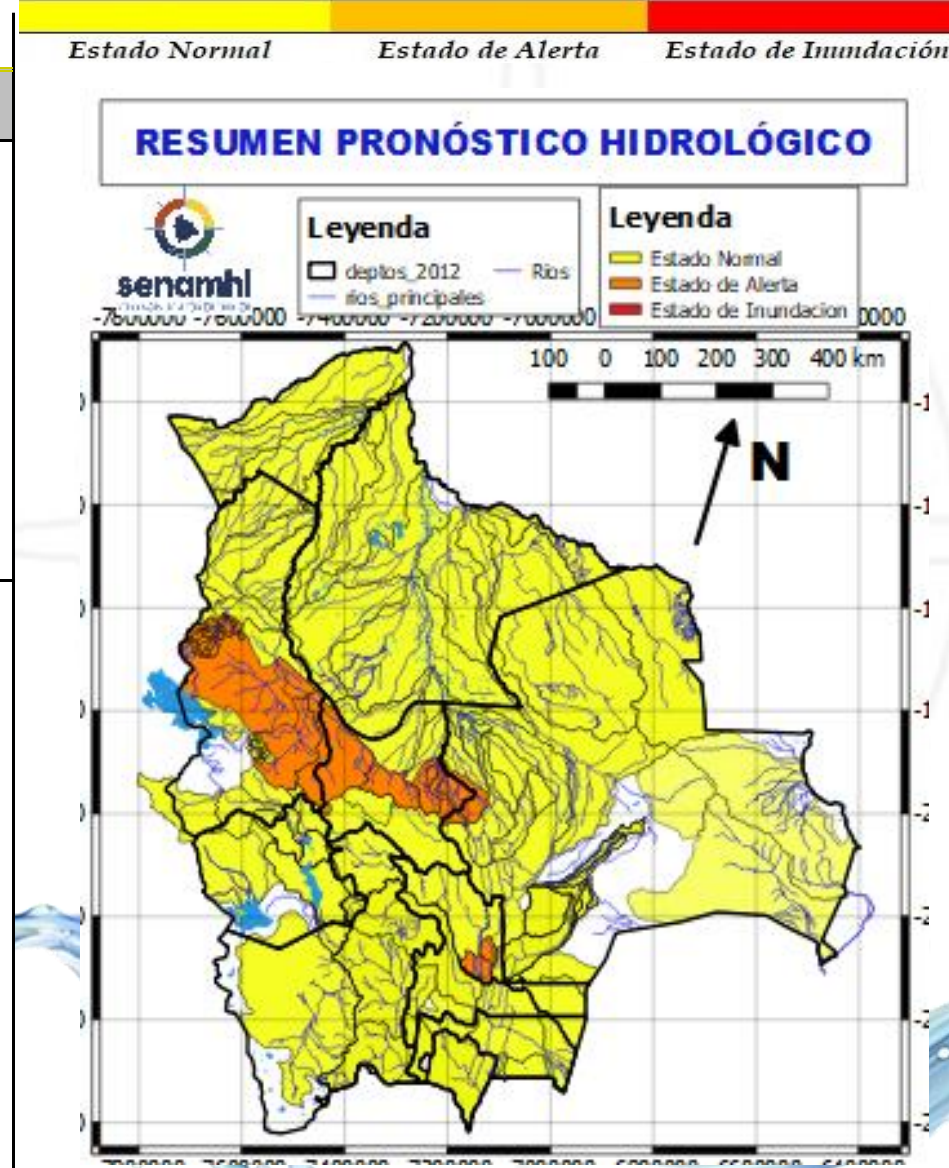

RESUMEN DEL BOLETÍN DE PRONÓSTICO HIDROLÓGICO

Probables Ascensos : 04 al 06, 08 al 10, 13 al 15/11/2024

04 al 06, 08 al 10, 13 al 15 NOVIEMBRE		Obs.
POTOSÍ		
RIO	MUNICIPIO	Ascensos Repentinos
Chayanta	Yusfaya	
	y Comunidades cercanas	
San Pedro	Paucachi	
	y Comunidades cercanas	
04 al 06, 08 al 10, 13 al 15 NOVIEMBRE		
Potolo	Potolo	
	y Comunidades cercanas	
Alto Pilcomayo	Tarapaya	
	Yocalla	
	y Comunidades cercanas	
04 al 06, 08 al 10, 13 al 15 NOVIEMBRE		Ascensos
POTOSÍ		
RIO	MUNICIPIO	
Río Yura	Challa Pampa	
	Supo Supo	
	y Comunidades cercanas	
Río Pelca	Estancia Totora	
	y Comunidades cercanas	
Vitichi	Vitichi	
	y poblados cercanos	
Tumúsla	Tumúsla	
	Ketacochi	
	Toropalca	
	Checochi	
	Comunidades cercanas	
Cotagaita	Atocha	
	Cotagaita	
	Camargo	
	San Lucas	

04 al 06, 08 al 10, 13 al 15 NOVIEMBRE		Ascensos
POTOSÍ		
RIO	MUNICIPIO	
Tupiza	Tupiza	
	Oploca	
	y Comunidades cercanas	
San Juan del Oro	Estarca	
	Achapa	
	Sococha	
	San Marcos	
	Mojinete	
	Chuquiago	
	Villazón	
Sococha	El Puente	
	y Comunidades cercanas