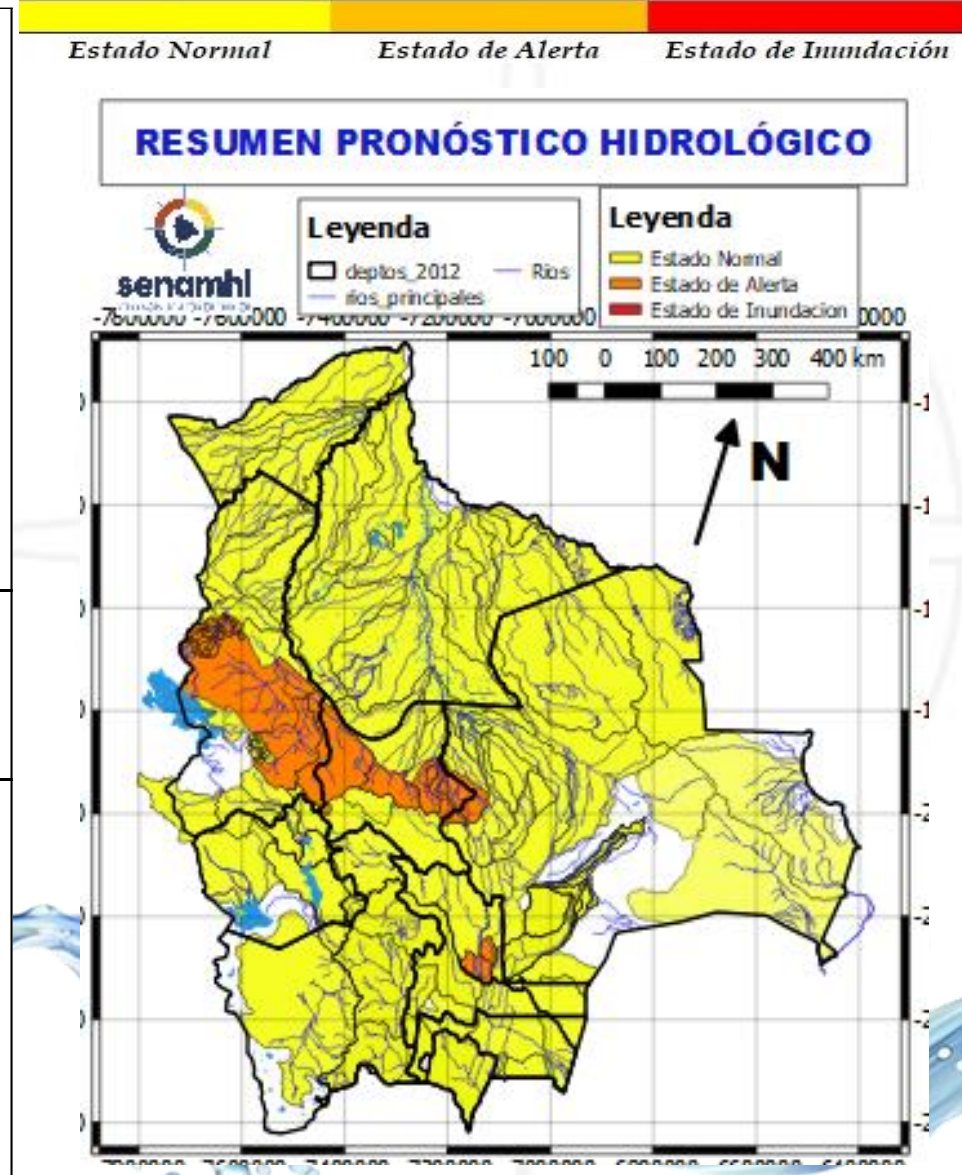

RESUMEN DEL BOLETÍN DE PRONÓSTICO HIDROLÓGICO

Probables Ascensos : 01 al 03, 05 al 07, 07 al 09, 09 al 11/11/2024

01 al 03, 05 al 07, 07 al 09 y 13 al 15 NOVIEMBRE		Ascensos	
SANTA CRUZ			
RIO	MUNICIPIO		
Pirafí	Santa Rosa del Sara		
	Santa Cruz de la Sierra		
	Samaipata		
	La Guardia		
	El Torno		
	Porongo		
	Warnes		
	Montero		
	San Pedro		
	Cuatro Ojos		
	Angostura		
	San Juan del Pirafí		
	Y Comunidades cercanas		
Mizque	Comarapa		
	Saipina		
	Y Comunidades cercanas		
01 al 03, 05 al 07, 07 al 09 y 13 al 15 NOVIEMBRE		Ascensos	
RIO	MUNICIPIO		
San Pablo	Nueva Ascención		
	San Pablo		
	Y Comunidades cercanas		
01 al 03, 05 al 07, 07 al 09 y 13 al 15 NOVIEMBRE		Ascensos	
SANTA CRUZ			
RIO	MUNICIPIO		
Grande	Abapó		
	Juntas		
	Cabezas		
	01 al 03, 05 al 07, 07 al 09 y 13 al 15 NOVIEMBRE		
	Grande		Pailón
			Cuatro Cañadas
			Okinawa
San Julian			
Y poblaciones cercanas			

01 al 03, 05 al 07, 07 al 09 y 13 al 15 NOVIEMBRE		Obs.	
SANTA CRUZ			
RIO	MUNICIPIO	Ascensos	
Ichilo	San Juan Campo Victoria		
	Yuracare Mojeño		
	San Germán		
	Avaróa Molle		
	Villa Rosario		
	Barranca General Román		
	Y Comunidades cercanas		
	Yapacaní		Los Pozos
			Carumá
			Yuras
Marabol			
Mairana			
Quirusillas			
Trigal			
Yapacani-Disperso			
Pampa Grande			
Yapacani			
Surutu	San Juan de Yapacaní		
	Yapacaní disperso		
	Y Comunidades cercanas		
	Buena Vista		
	San Carlos		
Y Comunidades cercanas