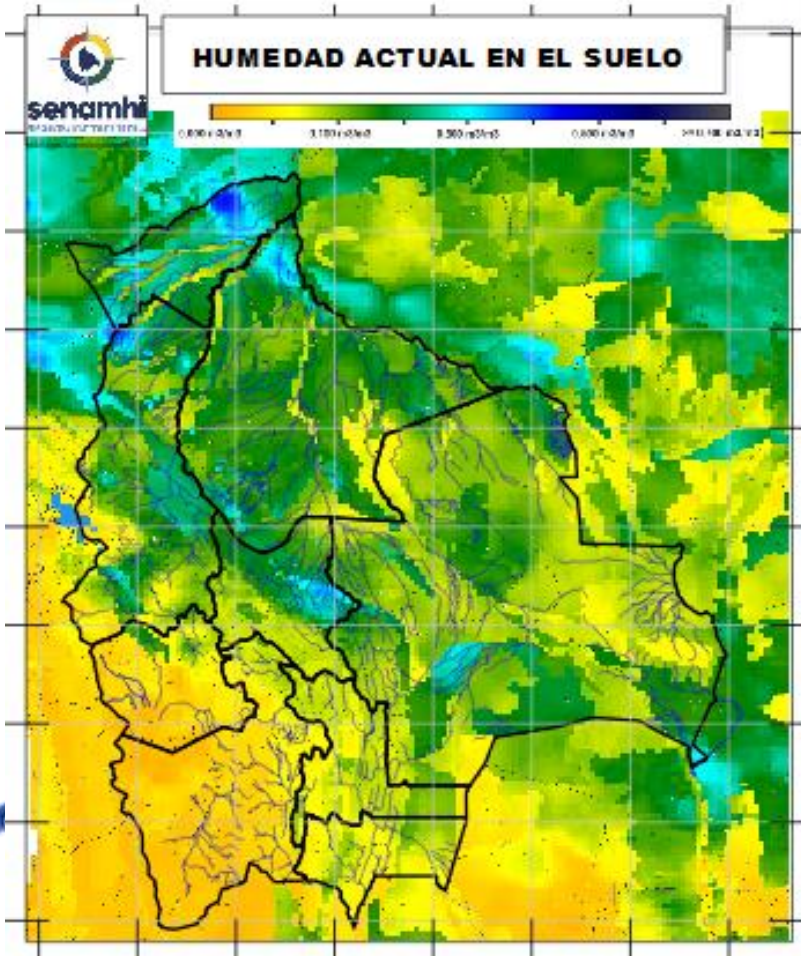

HUMEDAD ACTUAL EN EL SUELO

Descarga correspondiente al 27-10-2024

SUPERFICIAL

RADICULAR

SUPERFICIAL: A 5 centímetros de profundidad del suelo
RADICULAR: A 1 metro de profundidad del suelo

Senamhi, Viernes 01 de noviembre de 2024