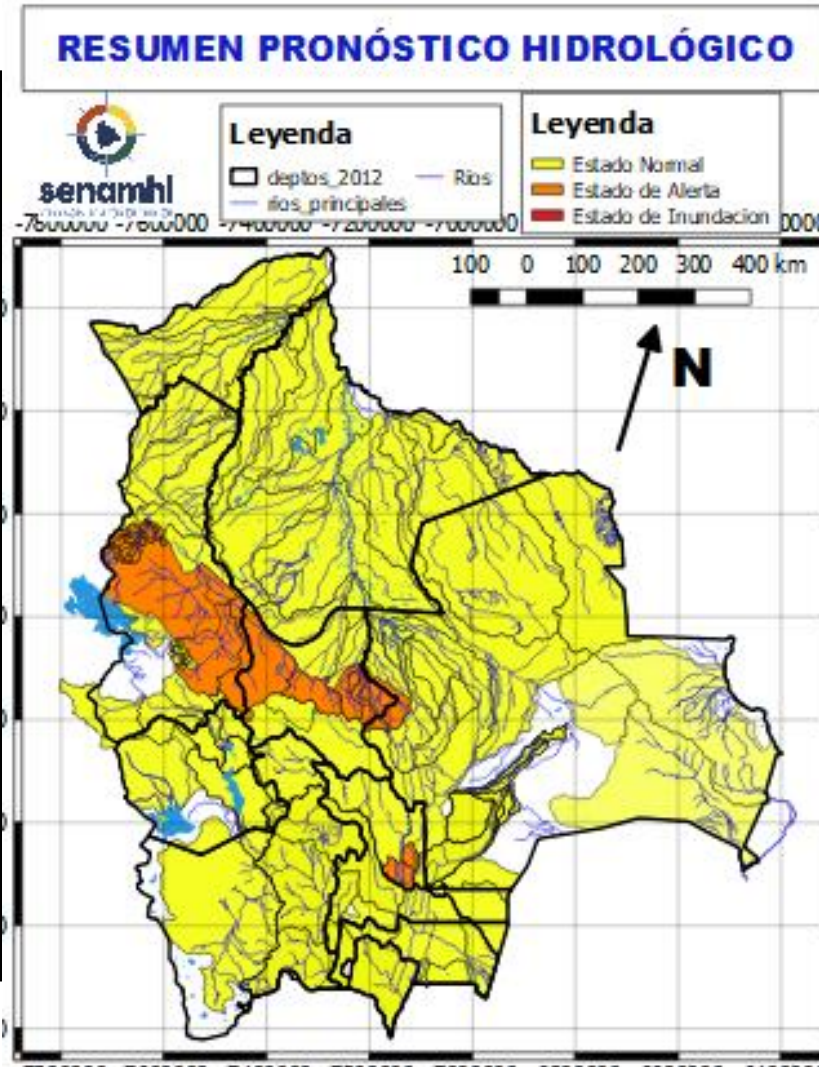

01 al 04, 05 al 08, 08 al 11 y 12 al 14 NOVIEMBRE		Ascensos
PANDO		
RIO	MUNICIPIO	
Acre	Cobija	Ascensos
	Y comunidades cercanas	
01 al 04, 05 al 08, 08 al 11 y 12 al 14 NOVIEMBRE		
Tahuamanu	Porvenir	
	Filadelfia	
	y poblaciones cercanas	
Madre de Dios	El Sena	
	y comunidades cercanas	
Manuripi	Y comunidades cercanas	
Orthon	Filadelfia	
	Comunidades cercanas