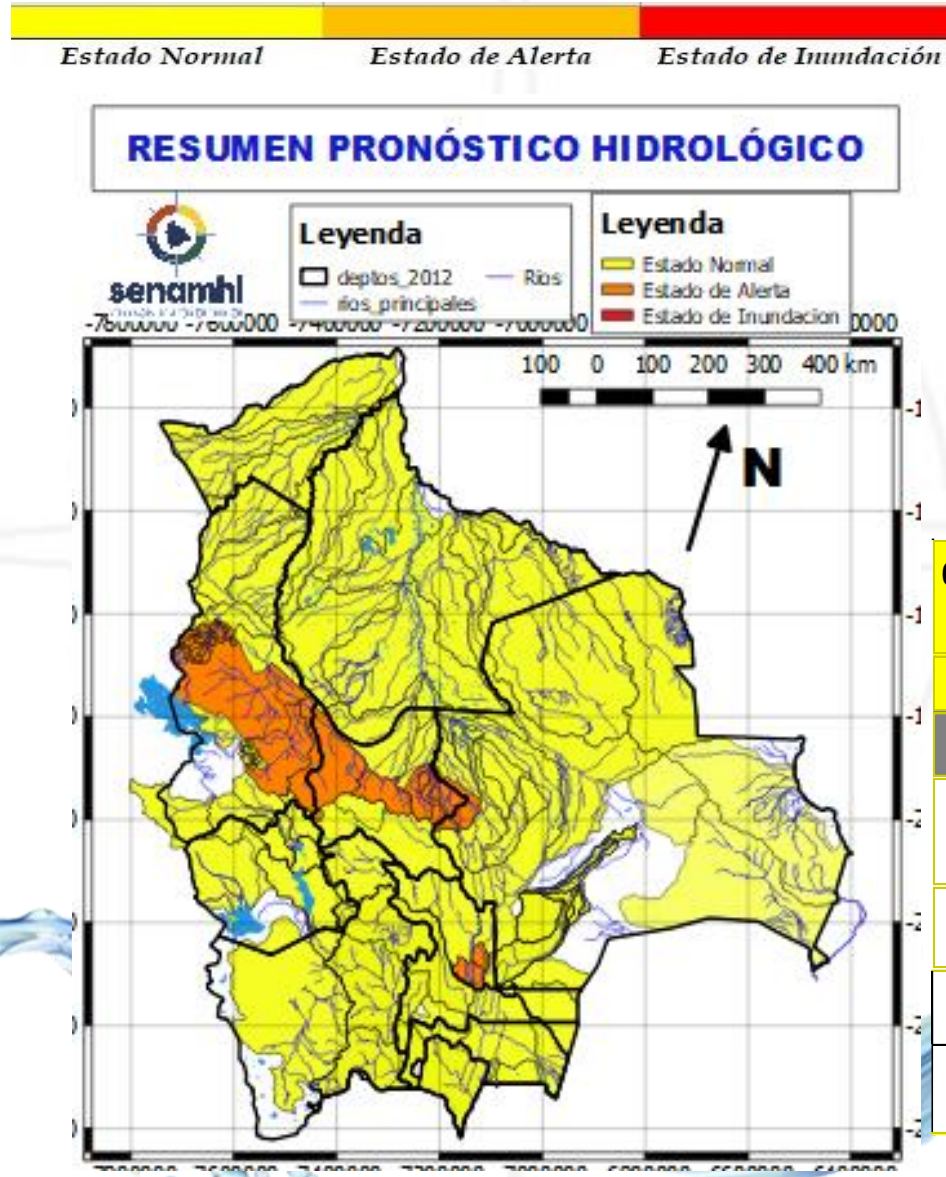

Ascensos

01 al 03, 03 al 05, 05 al 07, 08 al 10, 12 al 14 NOVIEMBRE		Obs.
BENI		
RIO	MUNICIPIO	
Séure	Comunidades cercanas	
Isiboro	Gundonovia	
	Y Comunidades cercanas	
Hondo	Carretera Yucumo-Rurrenabaque	
	Y Comunidades cercanas	
Maniqui	San Borja	
	Cosincho	
	Y Comunidades cercanas	
01 al 03, 03 al 05, 05 al 07, 08 al 10, 12 al 14 NOVIEMBRE		
Rápulo	Cosincho	Ascensos
	La Embocada, La Cruz	
	Comunidades cercanas	
Yacuma	Santa Ana de Yacuma	
	Santa Rosa de Yacuma	
Tijamuchi	Y Comunidades cercanas	
	San Lorenzo de Moxos	
Apere	Y Comunidades cercanas	
	El Perú	
	San Borjita	
Beni	Y Comunidades cercanas	
	Peña Amarilla	
	Riberalta	
	Cachuela Esperanza	
Mamoré	Y Comunidades cercanas	
	Loreto	
	Camíaco	
	Puerto Varador	
	Puerto Geralda	
Ibaré	Trinidad	
	San Javier	
	Puerto Almacén	
San Pablo	Y Comunidades cercanas	
	San Pablo	
San Pablo	Y Comunidades cercanas	