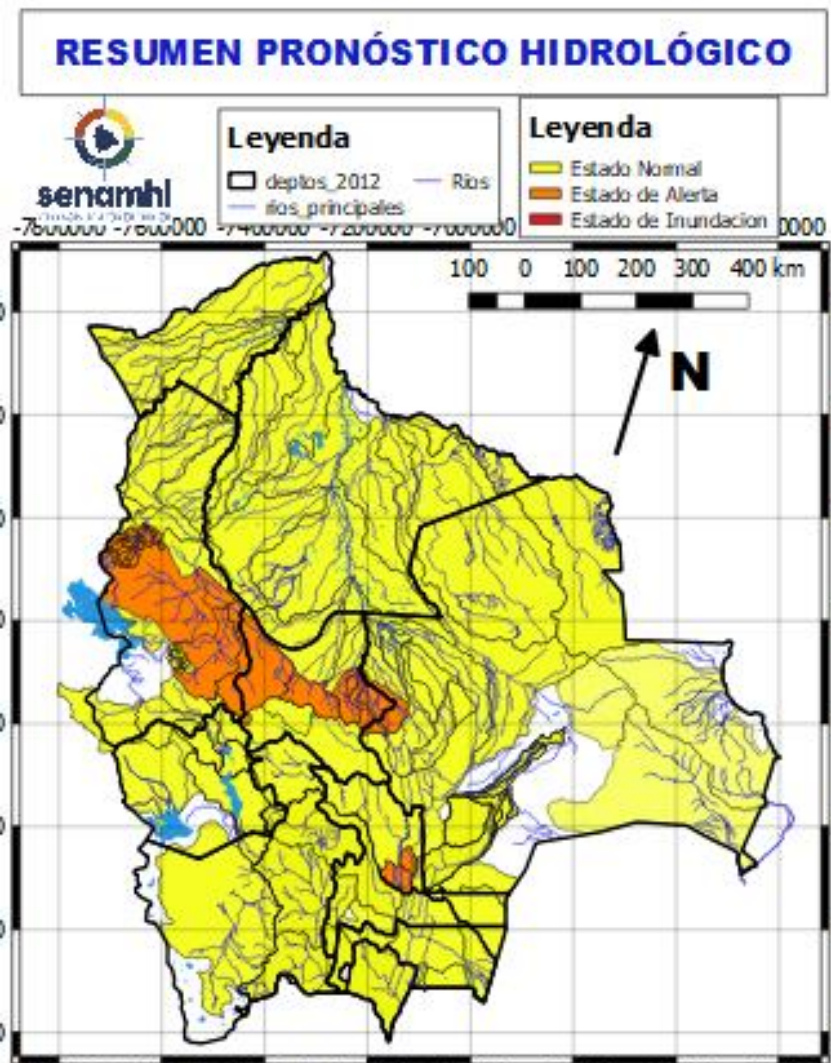

Estado Normal Estado de Alerta Estado de Inundación

01 al 03, 05 al 07, 07 al 09, 13 al 15 NOVIEMBRE		Ascensos
TARIJA		
RIO	MUNICIPIO	
Guadalquivir (y afluentes secundarios)	San Mateo	
	Monte Sur	
	Tucumilla	
	Lazaredo	
	Cachimayu	
Sola	Obrajes, Temporal y zonas cercanas	
	San andrés de Sola y poblados cercanos	
01 al 03, 05 al 07, 07 al 09, 13 al 15 NOVIEMBRE		Ascensos
TARIJA		
RIO	MUNICIPIO	
Bermejo y afluentes secundarios	Aguas Blancas	
	Bermejo	
	Paional	
	Entre Ríos	
	Salinas	
	Loma Alta	
	Cañitas	
	Emborozu	
	La Mamora	
	Padcaya	
Yacuiba		
Salinas	y Comunidades cercanas	
	Poblados cercanos	

05 al 07, 08 al 10, 13 al 15 NOVIEMBRE	
CHUQUISACA	
RIO	MUNICIPIO
Quirpirchaca	Sucre
	y poblados cercanos
Chico	Chuqui Chuqui
	Poblaciones cercanas
Ravelo	Ravelo
	y comunidades cercanas
Potolo	Potolo
	y comunidades cercanas
Cachimayu	Chaunaca
	y comunidades cercanas
05 al 07, 08 al 10, 13 al 15 NOVIEMBRE	
Tomina	Tomina
	Comunidades cercanas
Azero	El Villar
	Comunidades cercanas
Pescado	Villa Serrano
	Comunidades cercanas
Zudañez	Zudañez
	y comunidades cercanas